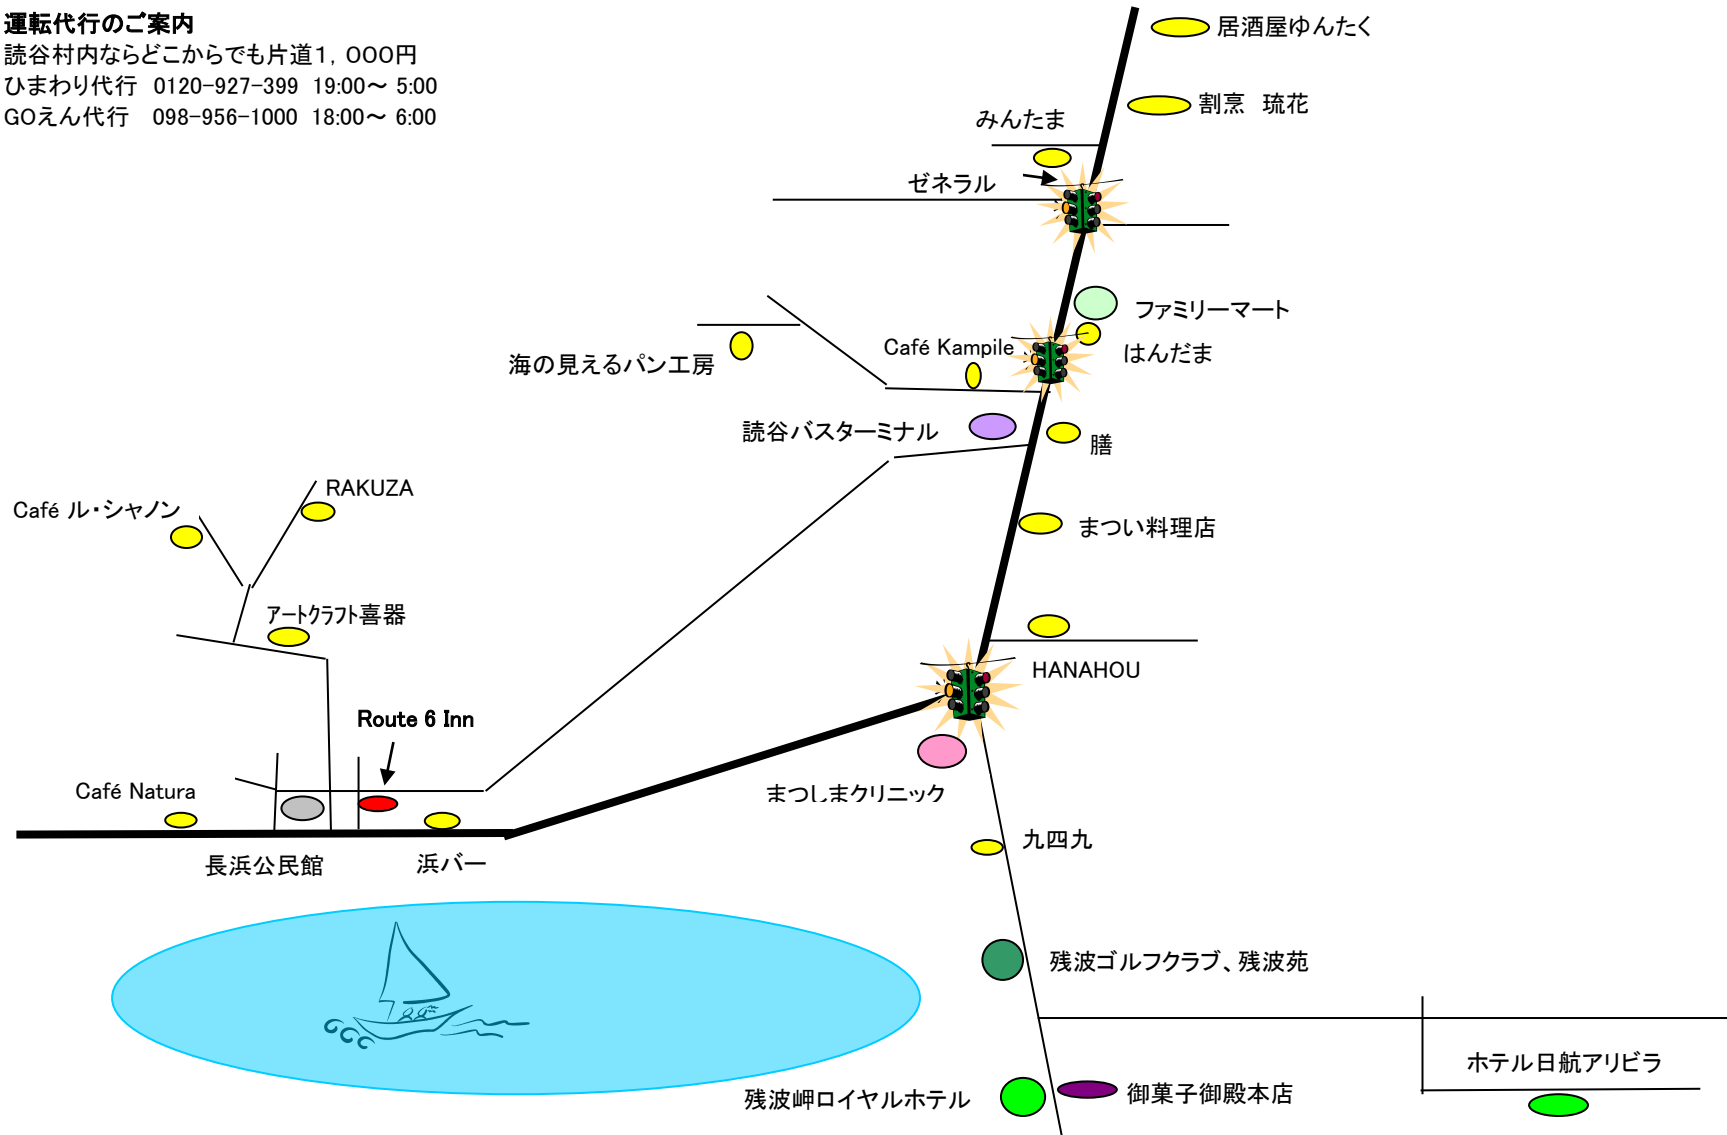

近隣飲食マップ

運転代行のご案内

読谷村内ならどこからでも片道1,000円
 ひまわり代行 0120-927-399 19:00~ 5:00
 GOえん代行 098-956-1000 18:00~ 6:00

Route 6 Inn

近隣飲食店マップ

運転代行のご案内

読谷村内などどこからでも片道1,000円
 ひまわり代行 0120-927-399 19:00~ 5:00
 GOえん代行 098-956-1000 18:00~ 6:00

Route 6 Inn