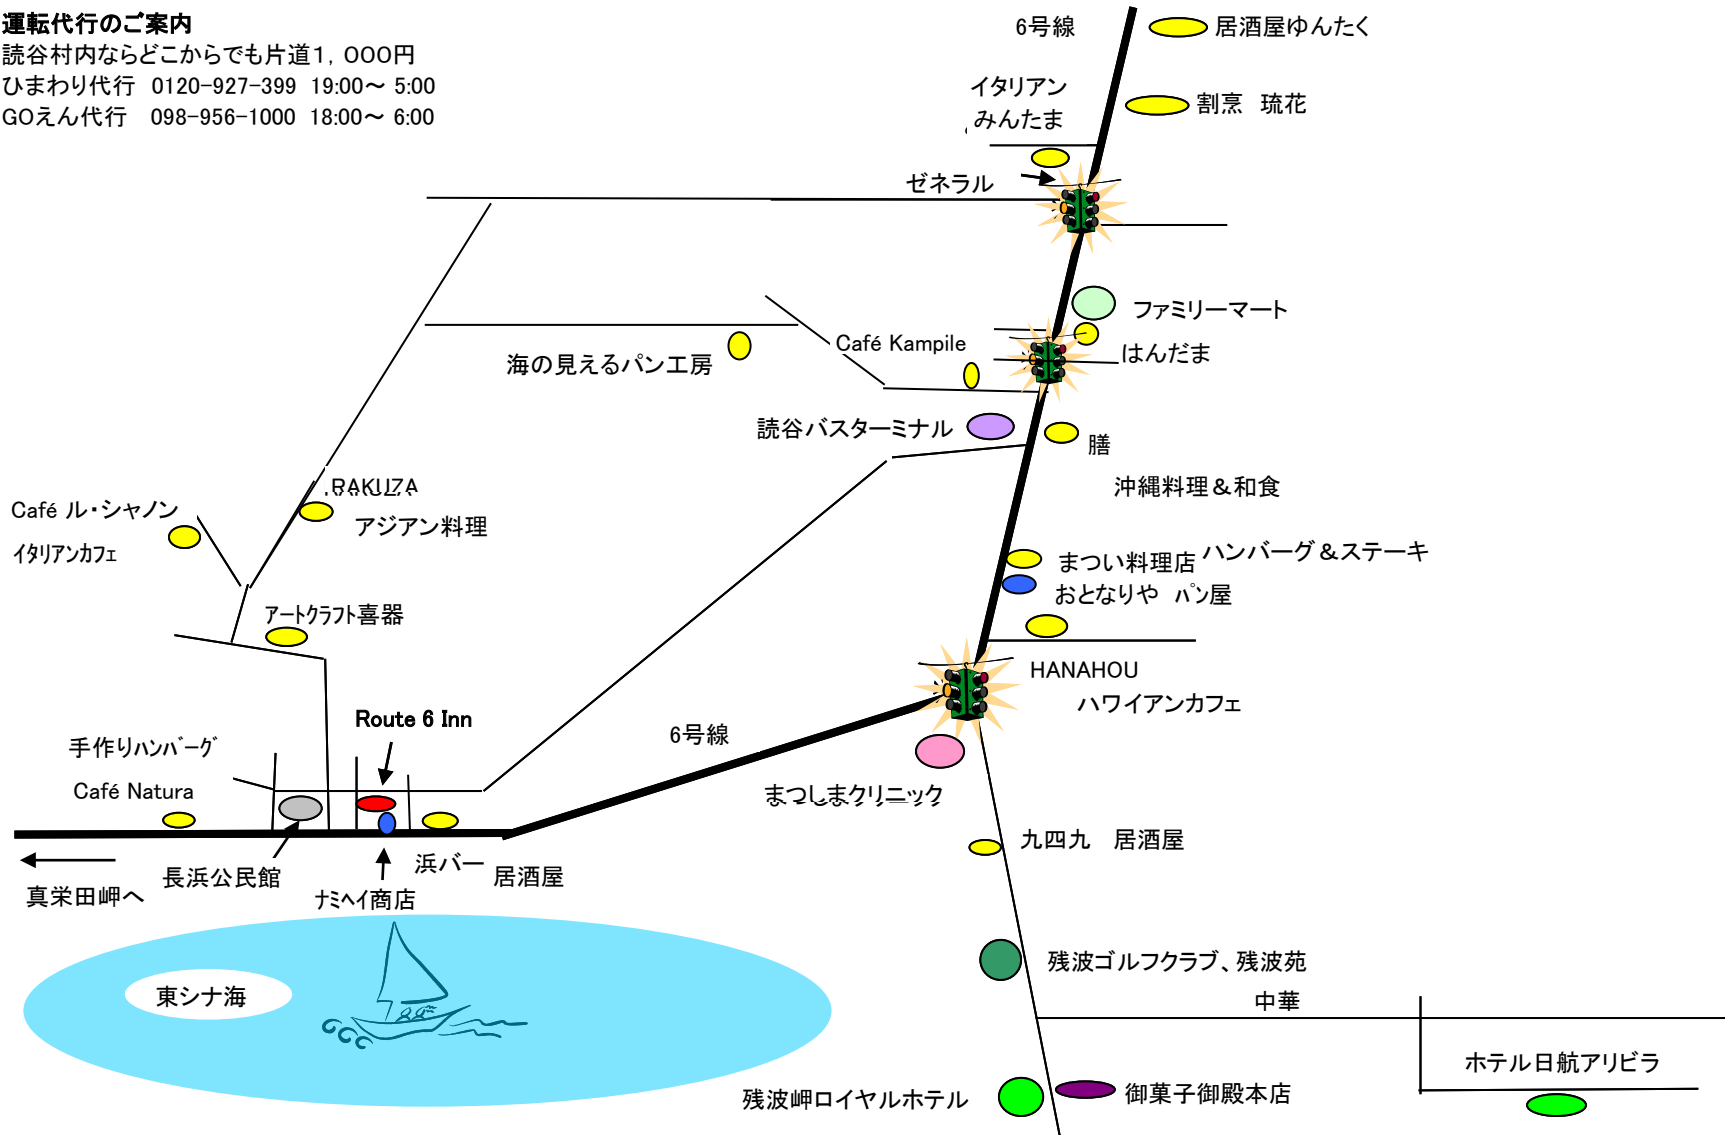

近隣飲食マップ

運転代行のご案内

読谷村内ならどこからでも片道1,000円
 ひまわり代行 0120-927-399 19:00~ 5:00
 GOえん代行 098-956-1000 18:00~ 6:00

Route 6 Inn

近隣飲食店マップ

運転代行のご案内

読谷村内などどこからでも片道1,000円
 ひまわり代行 0120-927-399 19:00~ 5:00
 GOえん代行 098-956-1000 18:00~ 6:00

Route 6 Inn